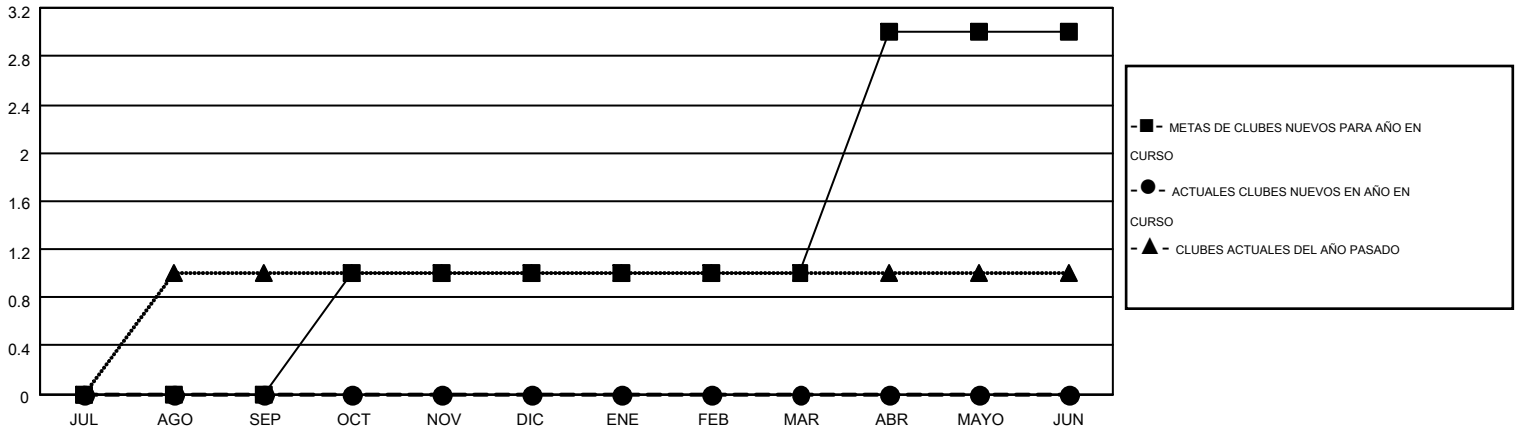

MONTHLY MEMBERSHIP PROGRESS REPORT

Results as of: 2/29/2016

Multiple District 51

LOCATION: PUERTO RICO

GMT: CARLOS JUSTINIANO

GMT DE AE 3

Clubes					socios				
RESULTADOS DE 2015-2016					RESULTADOS DE 2015-2016				
TRIMESTRE	META DE CLUBES NUEVOS	NUEVOS CLUBES	CLUBES DADOS DE BAJA	GANANCIA/PÉRDIDA NETA	TRIMESTRE	META DE SOCIOS NUEVOS	SOCIOS FUNDADORES Y NUEVOS SOCIOS AÑADIDOS	SOCIOS DADOS DE BAJA	GANANCIA/PÉRDIDA NETA
JUL/AGO/SEP	0	0	1	-1	JUL/AGO/SEP	-100	46	203	-157
OCT/NOV/DIC	1	0	1	-1	OCT/NOV/DIC	27	98	118	-20
ENE/FEB/MAR	0	0	0	0	ENE/FEB/MAR	79	67	68	-1
ABR/MAYO/JUN	2	0	0	0	ABR/MAYO/JUN	31	0	0	0

METAS Y CIFRA ACUMULATIVA DE CLUBES NUEVOS

METAS Y CIFRA ACUMULATIVA DE SOCIOS

CLUBES DADOS DE BAJA: 2	55 CLUBS OF 110 AÑADIERON 1 O MÁS SOCIOS NUEVOS	<u>DISTRIBUCIÓN POR SEXO</u>	
SOCIOS DADOS DE BAJA		MASCULINO	2,230 (63.59%)
FALLECIDOS 41	CLIC AQUÍ PARA DATOS DE SALUD DE CLUB	FEMENINO	1,277 (36.41%)
CLUB CANCELADO 7		SOCIOS EN UNIDAD FAMILIAR	707
OTRO 341		CABEZA DE FAMILIA	339
TOTAL 389		NO ES CABEZA DE FAMILIA	368