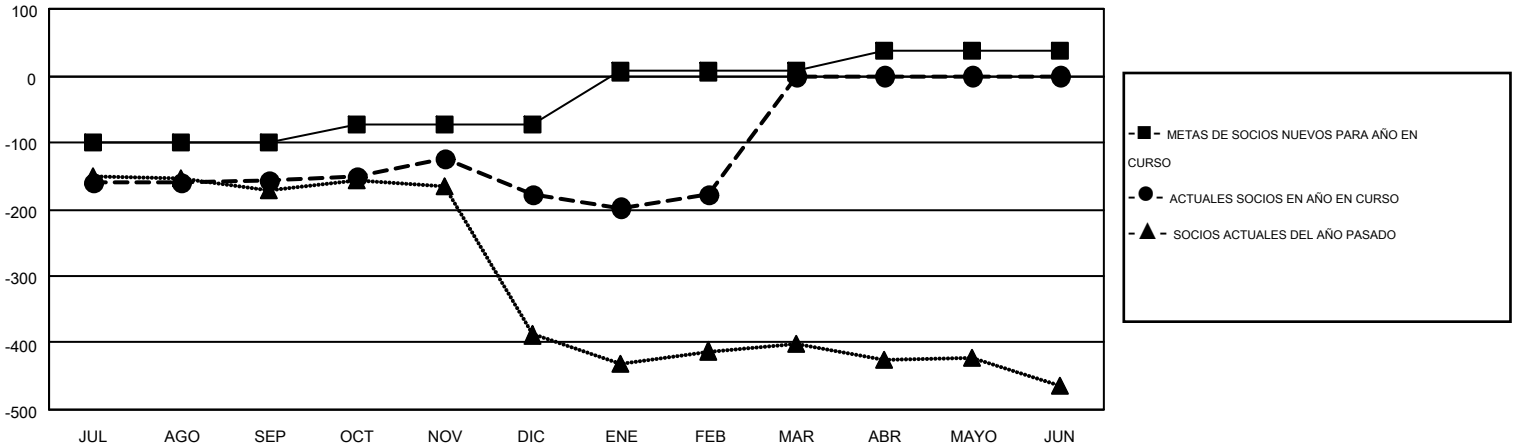

MONTHLY MEMBERSHIP PROGRESS REPORT

Results as of: 2/29/2016

Multiple District 51

LOCATION: PUERTO RICO

GMT: CARLOS JUSTINIANO

GMT DE AE 3

Clubes					socios				
RESULTADOS DE 2015-2016					RESULTADOS DE 2015-2016				
TRIMESTRE	META DE CLUBES NUEVOS	NUEVOS CLUBES	CLUBES DADOS DE BAJA	GANANCIA/PÉRDIDA NETA	TRIMESTRE	META DE SOCIOS NUEVOS	SOCIOS FUNDADORES Y NUEVOS SOCIOS AÑADIDOS	SOCIOS DADOS DE BAJA	GANANCIA/PÉRDIDA NETA
JUL/AGO/SEP	0	0	1	-1	JUL/AGO/SEP	-100	46	203	-157
OCT/NOV/DIC	1	0	1	-1	OCT/NOV/DIC	27	98	118	-20
ENE/FEB/MAR	0	0	0	0	ENE/FEB/MAR	79	67	68	-1
ABR/MAYO/JUN	2	0	0	0	ABR/MAYO/JUN	31	0	0	0

METAS Y CIFRA ACUMULATIVA DE CLUBES NUEVOS

METAS Y CIFRA ACUMULATIVA DE SOCIOS

CLUBES DADOS DE BAJA: 2	55 CLUBS OF 110 AÑADIERON 1 O MÁS SOCIOS NUEVOS	<u>DISTRIBUCIÓN POR SEXO</u>	
SOCIOS DADOS DE BAJA		MASCULINO	2,230 (63.59%)
FALLECIDOS 41	CLIC AQUÍ PARA DATOS DE SALUD DE CLUB	FEMENINO	1,277 (36.41%)
CLUB CANCELADO 7		SOCIOS EN UNIDAD FAMILIAR	707
OTRO 341		CABEZA DE FAMILIA	339
TOTAL 389		NO ES CABEZA DE FAMILIA	368